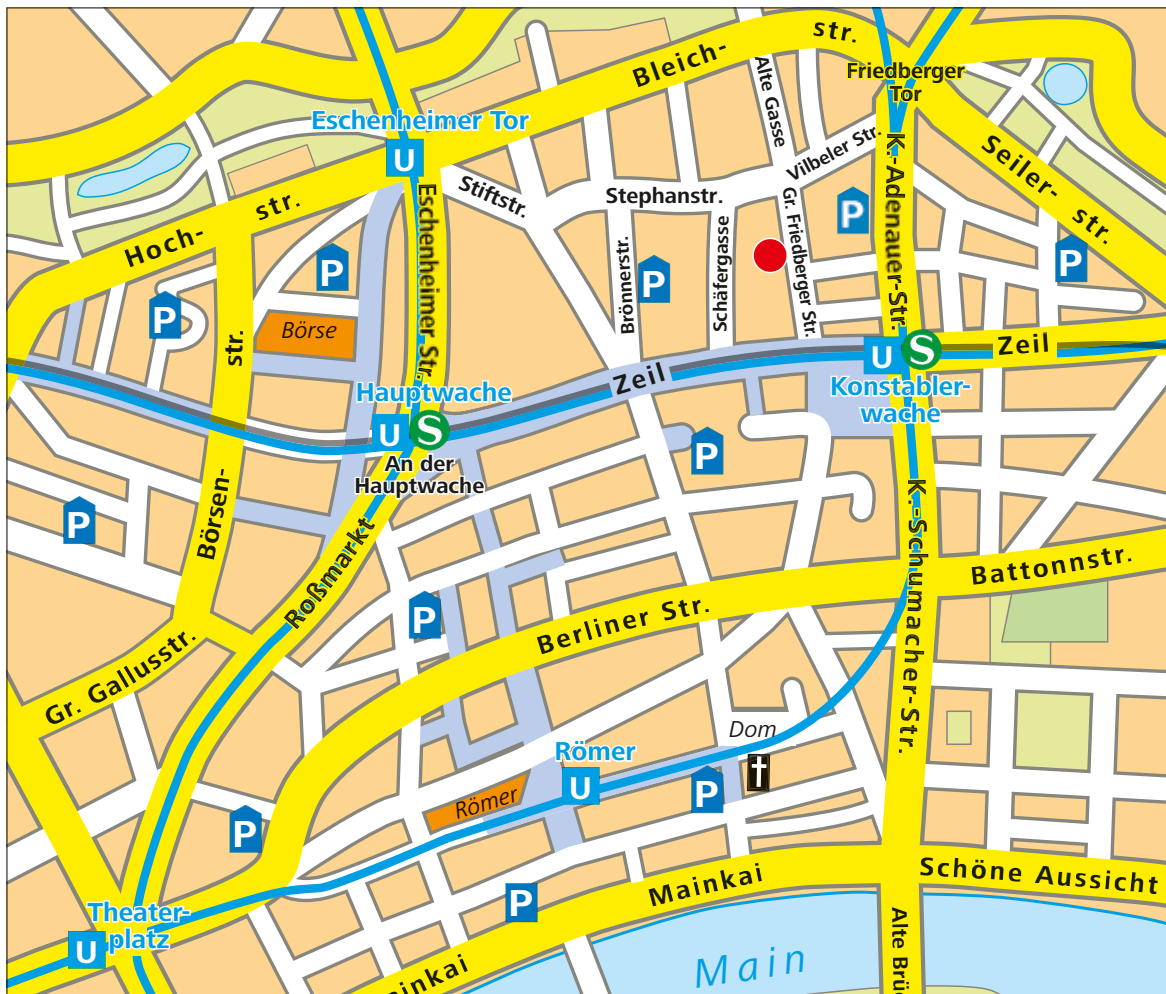

Informationszentrum Frankfurt

Anschrift

Große Friedberger Str. 33-35, 4. OG
60313 Frankfurt
Tel.: 0180 12 120 20

(3,9 ct/min aus dem Festnetz der Telekom. Mobilfunkhöchstpreis: 42 ct/min)

Öffnungszeiten

Montag bis Freitag
10.30 bis 18.00 Uhr

(auch in den Ferien; in den Weihnachtsferien ggf. abweichende Öffnungszeiten)

Öffentliche Verkehrsanbindung

U-Bahn Linien 4, 5, 6 und 7
Bahnhof Konstablerwache

S-Bahn alle S-Bahn-Linien
Bahnhof Konstablerwache

Straßenbahn Linie 12
Haltestelle Konstablerwache

Bus Linien 30 und 36
Haltestelle Konstablerwache

Parkmöglichkeiten
Parkhaus K.-Adenauer-Straße
Karstadt Parkhaus
Parkhaus Konstablerwache